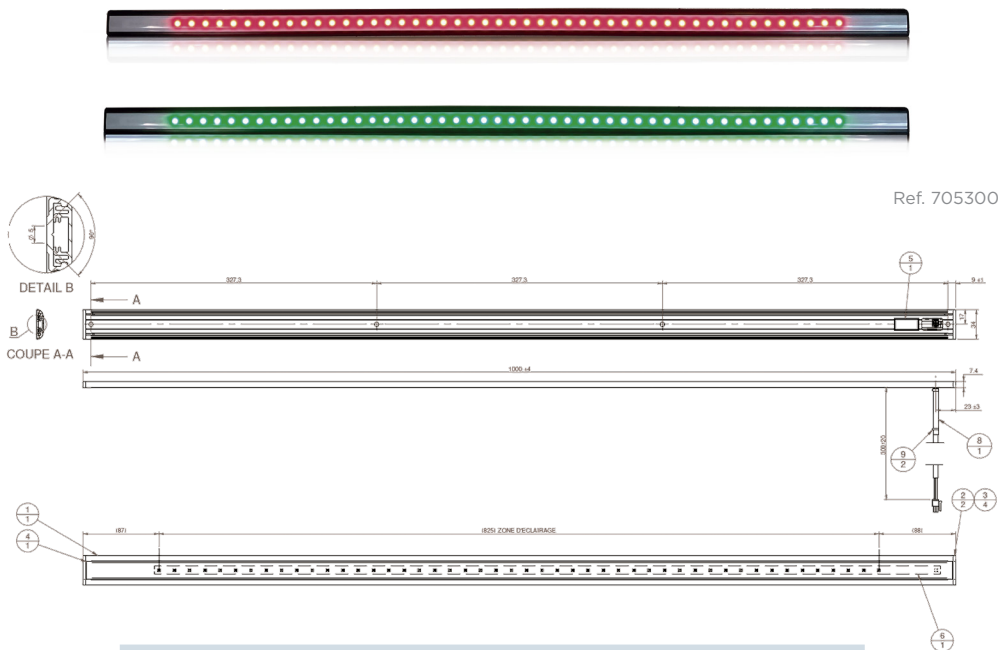

# Serie\_CILENE

Ref. 705300 Barra LED Indicadora (Apertura / Cierre)

## SEÑALIZACIÓN INTERIOR

Accesorios

Ejemplo aplicación

- Ref. 705300 (Barra LED Indicadora Apertura / Cierre 24V)

<b>Funciones</b>	Compuesta por 48 LEDs Rojos / Verdes con Difusor de Luz Opalina
<b>Conectores</b>	SuperSeal 4 Vías / Deutsch 4 Vías
<b>Consumo / Peso</b>	0.25A / 300gr

### Accesorios adicionales

Ref. DY-201569A  
Kit Conector Deutsch 4 Vías

Ref. DY-201547A  
Kit Conector SuperSeal 4 Vías