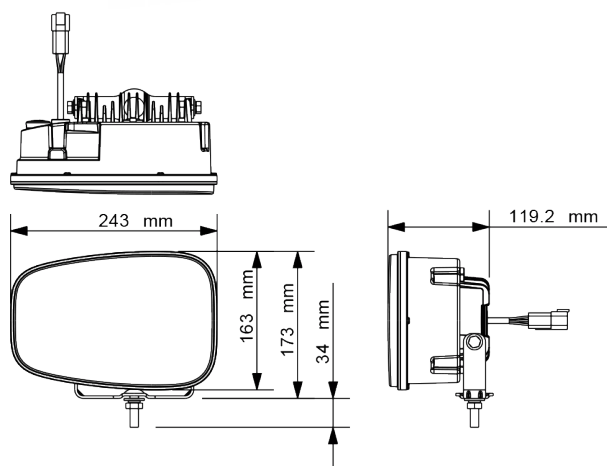

## FAROS DELANTEROS

 Accesorios

Deutsch 6 Vías  
Conector Trasero

Ref. 950020

**DYRESEL**  
The Signal of Quality

<b>Funciones</b>	Delantero + Intermitente dinámico + Incluye Luz de Posición Auxiliar (parte trasera)
<b>Conexión</b>	235mm cable con conector Deutsch 6 Vías
<b>Temperaturas de funcionamiento</b>	-30°C / +50°C

### Accesorios adicionales

Ref. DY-201513A  
Kit Conector  
Deutsch 6 Vías

Ref. DY-202000  
Cable eléctrico  
SuperSeal Hembra  
Inyectado/Deutsch 6 Vías\*

\*Longitud personalizada