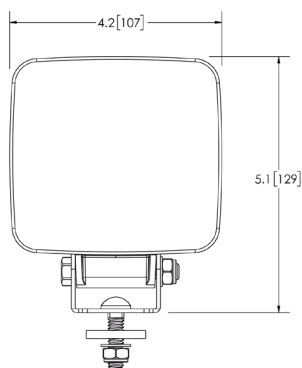

Serie_HALLEY

Ref. 900335 Faro de Trabajo LED

FAROS DE TRABAJO

 Accesorios

Ref. 900335

Ref. 900336

- Ref. 900335 (Faro de Trabajo 6 LED de Alta Potencia Lumínica 12/24V)
- Ref. 900336 (Faro de Trabajo 6 LED Angular de Alta Potencia Lumínica 12/24V)

DYRESEL
The Signal of Quality

Consumo	1.8 Amperios
Material	Lente de Policarbonato TIR Multisuperficie
Temperatura	-40/+65°C
Lúmenes	3.125 Lúmenes Efectivos

Accesorios adicionales

Ref. DY-201512A
Kit Conector
Deutsch 2 Vías

Ref. DY-201545A
Conector SuperSeal
Hembra 2 vías