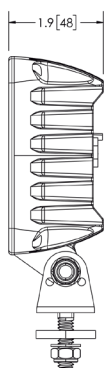

Serie_HALLEY

Ref. 900335 Faro de Trabajo LED

FAROS DE TRABAJO

 Accesorios

Ref. 900335

Ref. 900336

- Ref. 900335 (Faro de Trabajo 6 LED de Alta Potencia Lumínica 12/24V)
- Ref. 900336 (Faro de Trabajo 6 LED Angular de Alta Potencia Lumínica 12/24V)

DYRESEL
The Signal of Quality

Consumo	1.8 Amperios
Material	Lente de Policarbonato TIR Multisuperficie
Temperatura	-40/+65°C
Lúmenes	3.125 Lúmenes Efectivos

Accesorios adicionales

Ref. DY-201512A
Kit Conector
Deutsch 2 Vías

Ref. DY-201545A
Conector SuperSeal
Hembra 2 vías