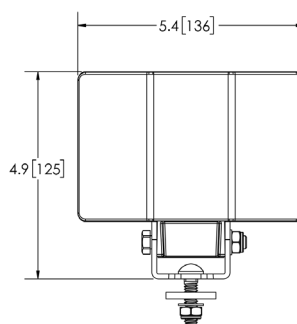

Serie_HALLEY

Ref. 900335 Faro de Trabajo LED

FAROS DE TRABAJO

 Accesorios

Ref. 900335

Ref. 900336

- Ref. 900335 (Faro de Trabajo 6 LED de Alta Potencia Lumínica 12/24V)
- Ref. 900336 (Faro de Trabajo 6 LED Angular de Alta Potencia Lumínica 12/24V)

DYRESEL
The Signal of Quality

Consumo	1.8 Amperios
Material	Lente de Policarbonato TIR Multisuperficie
Temperatura	-40/+65°C
Lúmenes	3.125 Lúmenes Efectivos

Accesorios adicionales

Ref. DY-201512A
Kit Conector
Deutsch 2 Vías

Ref. DY-201545A
Conector SuperSeal
Hembra 2 vías