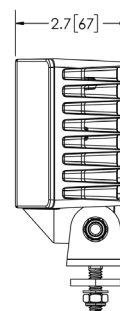

Serie_HALLEY

Ref. 900335 Faro de Trabajo LED

FAROS DE TRABAJO

 Accesorios

Ref. 900335

Ref. 900336

- Ref. 900335 (Faro de Trabajo 6 LED de Alta Potencia Lumínica 12/24V)
- Ref. 900336 (Faro de Trabajo 6 LED Angular de Alta Potencia Lumínica 12/24V)

Ref. DY-201545A
Conector SuperSeal
Hembra 2 vías