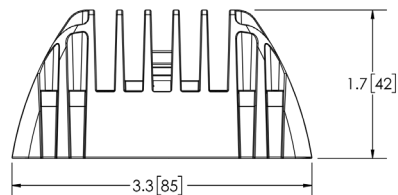

Serie_BORRELY

Ref. 900325 Faro de Trabajo LED

LUCES DELANTEROS

 Accesorios

Ref. 900325

Salida de Cable
300mm

• Ref. 900325 (Faro de Trabajo 5 LED 12/24V)

Consumo	0.6 Amperios
Material	Lente de Policarbonato
Temperatura	-30/+50°C
Lúmenes	725 Lúmenes Efectivos

Accesorios adicionales

Ref. DY-201512A
Kit Conector
Deutsch 2 Vías

Ref. DY-201545A
Conector SuperSeal
Hembra 2 vías