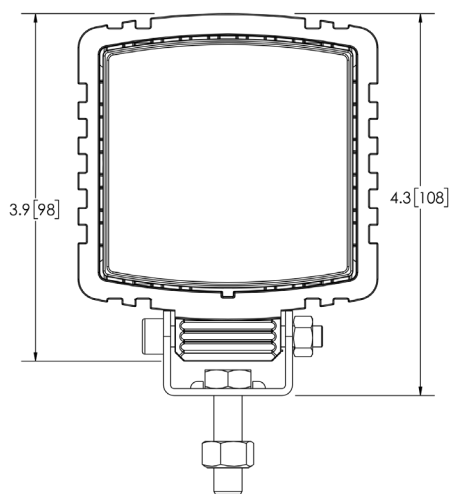

Serie_BORRELY

Ref. 900325 Faro de Trabajo LED

LUCES DELANTEROS

 Accesorios

Ref. 900325

Salida de Cable
300mm

• Ref. 900325 (Faro de Trabajo 5 LED 12/24V)

Consumo	0.6 Amperios
Material	Lente de Policarbonato
Temperatura	-30/+50°C
Lúmenes	725 Lúmenes Efectivos

Accesorios adicionales

Ref. DY-201512A
Kit Conector
Deutsch 2 Vías

Ref. DY-201545A
Conector SuperSeal
Hembra 2 vías