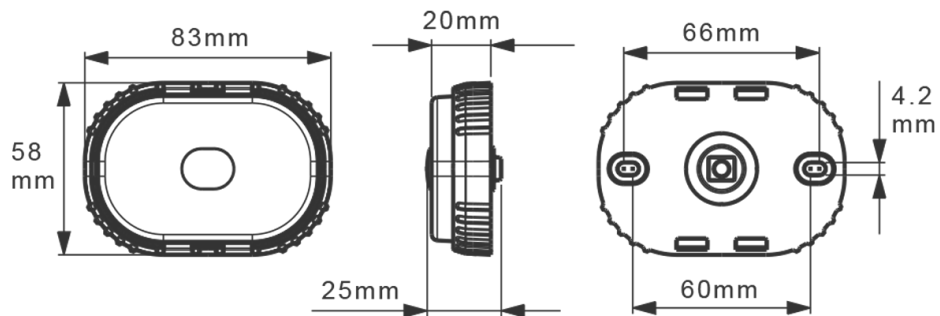

Serie_CERES

Ref. 506542 Luz de Gálibo LED Nueva Generación

LUCES DELANTERAS / LATERALES

 Luces de gálibo

Ref. 506542

Ref. 506544

- **Ref. 506542** (Luz de Gálibo LED Nueva Generación Ámbar 500mm Click-in)
- **Ref. 506543** (Luz de Gálibo LED Nueva Generación Ámbar 1.500mm Click-in)
- **Ref. 506544** (Luz de Gálibo LED Nueva Generación Blanco 500mm Click-in)

DYRESEL
The Signal of Quality

Funciones	Luz de Posición + Reflector
Conexión	Salida de Cable Inyectado Click-in
Tecnología	LED's de Alta Eficiencia

Accesorios adicionales

Ref. 506603
Soporte para montaje vertical Serie Ceres

Ref. 506604
Soporte para montaje horizontal Serie Ceres