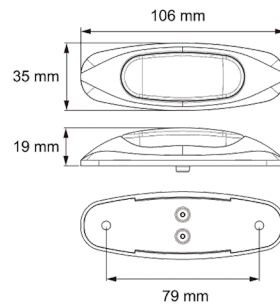

Ref. 503102