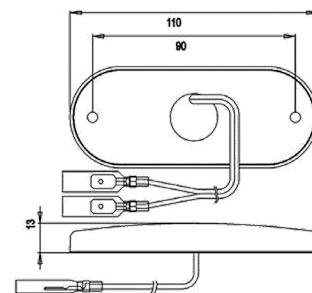

### LUCES LATERALES

Luces de gálibo

Ref. 506686

Ref. 503102

Ref. 501120

- **Ref. 506686** (Luz de Gálibo Lateral LED 12/24V Normativa DOT)
- **Ref. 503102** (Luz de Gálibo Lateral LED 24V)
- **Ref. 501120** (Luz de Gálibo Lateral Lámpara 24V)

<b>Funciones</b>	Posición Lateral + Reflector
<b>Característica</b>	LED's de Alta Eficiencia
<b>Conexión</b>	300mm Salida de cable / 500mm Salida de cable Click-in
<b>Grado Estanqueidad</b>	IP67

**Ref. DY-201570**  
Cable eléctrico SuperSeal  
y SuperSeal Hembra  
Inyectado 2 Vías\*

\*Longitud personalizada