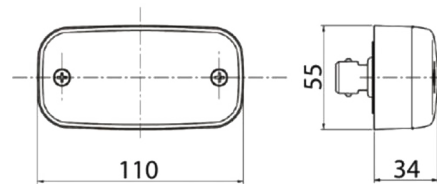

- **Ref. 506686** (Luz de Gálibo Lateral LED 12/24V Normativa DOT)
- **Ref. 503102** (Luz de Gálibo Lateral LED 24V)
- **Ref. 501120** (Luz de Gálibo Lateral Lámpara 24V)

Funciones	Posición Lateral + Reflector
Característica	LED's de Alta Eficiencia
Conexión	300mm Salida de cable / 500mm Salida de cable Click-in
Grado Estanqueidad	IP67

Accesorios adicionales

*Longitud personalizada