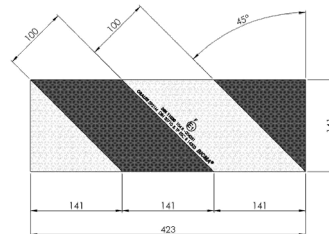

Nuevos Paneles de Señalización

Ref. 508070 Panel Delimitación Anchura

PANELES DE SEÑALIZACIÓN

 Señalización pasiva

Ref. 508070

Ref. 508071

Ref. 508072

- Ref. 508070 (Kit 2 Paneles Delimitación Anchura 282x282mm)
- Ref. 508071 (Kit 2 Paneles Delimitación Anchura 423x423mm)
- Ref. 508072 (Kit 2 Paneles Delimitación Anchura 423x282mm)

Reflectante	Clase 5
Materia	Aluminio

Nuevos Paneles de Señalización

Ref. 506069 Panel Delimitación Anchura "Adhesiva"
(Clase F Reg. 2025/208)

PANELES DE SEÑALIZACIÓN

 Señalización pasiva

Ref. 506069

Ref. 506068

Ref. 506067

Ref. 506066

Ref. 506064

- **Ref. 506069** (Kit 2 Paneles Delimitación Anchura 282x282mm "Adhesiva")
- **Ref. 506068** (Kit 2 Paneles Delimitación Anchura 423x423mm "Adhesiva")
- **Ref. 506067** (Kit 2 Paneles Delimitación Anchura 423x282mm "Adhesiva")
- **Ref. 506066** (Kit 2 Paneles Delimitación Anchura 846x141mm "Adhesiva")
- **Ref. 506064** (Kit 2 Paneles Delimitación Anchura 423x141mm "Adhesiva")