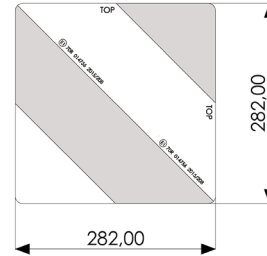

Nuevos Paneles de Señalización

Ref. 508070 Panel Delimitación Anchura

PANELES DE SEÑALIZACIÓN

 Señalización pasiva

Ref. 508070

Ref. 508071

Ref. 508072

- Ref. 508070 (Kit 2 Paneles Delimitación Anchura 282x282mm)
- Ref. 508071 (Kit 2 Paneles Delimitación Anchura 423x423mm)
- Ref. 508072 (Kit 2 Paneles Delimitación Anchura 423x282mm)

Reflectante	Clase 5
Materia	Aluminio

Nuevos Paneles de Señalización

Ref. 506069 Panel Delimitación Anchura "Adhesiva"
(Clase F Reg. 2025/208)

PANELES DE SEÑALIZACIÓN

 Señalización pasiva

Ref. 506069

Ref. 506068

Ref. 506067

Ref. 506066

Ref. 506064

- **Ref. 506069** (Kit 2 Paneles Delimitación Anchura 282x282mm "Adhesiva")
- **Ref. 506068** (Kit 2 Paneles Delimitación Anchura 423x423mm "Adhesiva")
- **Ref. 506067** (Kit 2 Paneles Delimitación Anchura 423x282mm "Adhesiva")
- **Ref. 506066** (Kit 2 Paneles Delimitación Anchura 846x141mm "Adhesiva")
- **Ref. 506064** (Kit 2 Paneles Delimitación Anchura 423x141mm "Adhesiva")